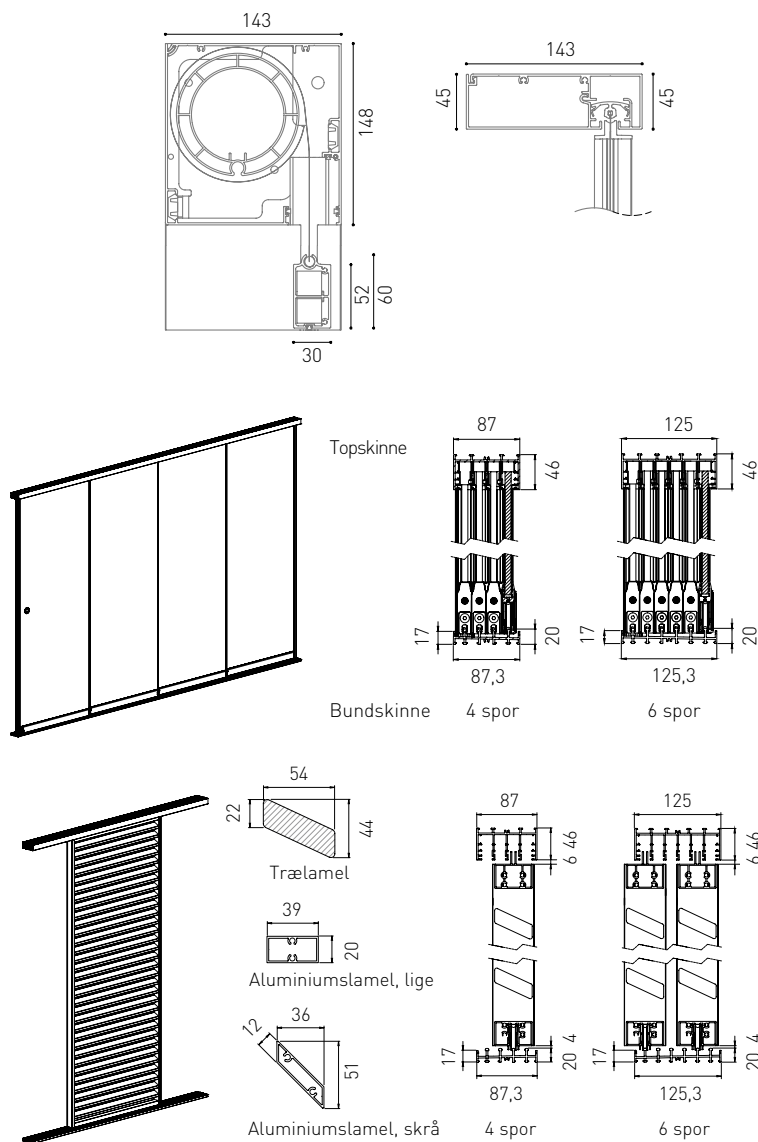

Tegning

1. JM-ZipScreen JM-V870S

Pulverlakeret aluminium i en valgfri standard RAL farve

Screendug i pvc-belagt glas-fiber. Lys- og farveægte. Vandafvisende og smudsafvisende.

Stofvægt ca. 525-650 g/m². Farvevalg frit i vores kollektioner VITO 1, Metro og Basic

2. Skydedør, klar hærdet 8 mm glas med facetslebne kanter (10 mm kan tilvælges)

Pulverlakeret aluminiums profiler. Bundskinne, anodiseret sort eller sølv, topskinne i en valgfri standard RAL farve. Ved åbning eller lukning glider dørene automatisk på plads. Hvert panel har 3 robuste hjul

3. Skydedør med lameller i aluminium eller træ. Aluminiumslameller i en valgfri standard RAL farve. Trælameller i olieret fraké (Limba) eller grå Fraké (Limba). Bund- og topskinne tilsvarende skydedør JM-764.

Fleksiblesider, JM-V870	Min./maks. bredde	Maks. højde
ZipScreen JM-V870S	2 m - 6 m	2,80 m
Skydedør med glas JM-V764	1,50 m - 6 m	2,25 m
Skydedør med aluminiums- eller trælameller JM-V755	0,60 m - 1,40 m*	2,80 m

Maks. bredde ved trælameller er 1,10 m

Råd og vejledning

Jyllands Markisefabrik A/S er en af landets førende og mest erfarne producenter og leverandører af solafskærmning. Vores håndværkstraditioner går tilbage til 1946, og vi stiller med glæde vores ekspertise til rådighed i forbindelse med valg af den rette løsning. Vi udarbejder ligeledes gerne et uforpligtende tilbud.

Kontakt os på telefon 86 22 75 00 for nærmere information.