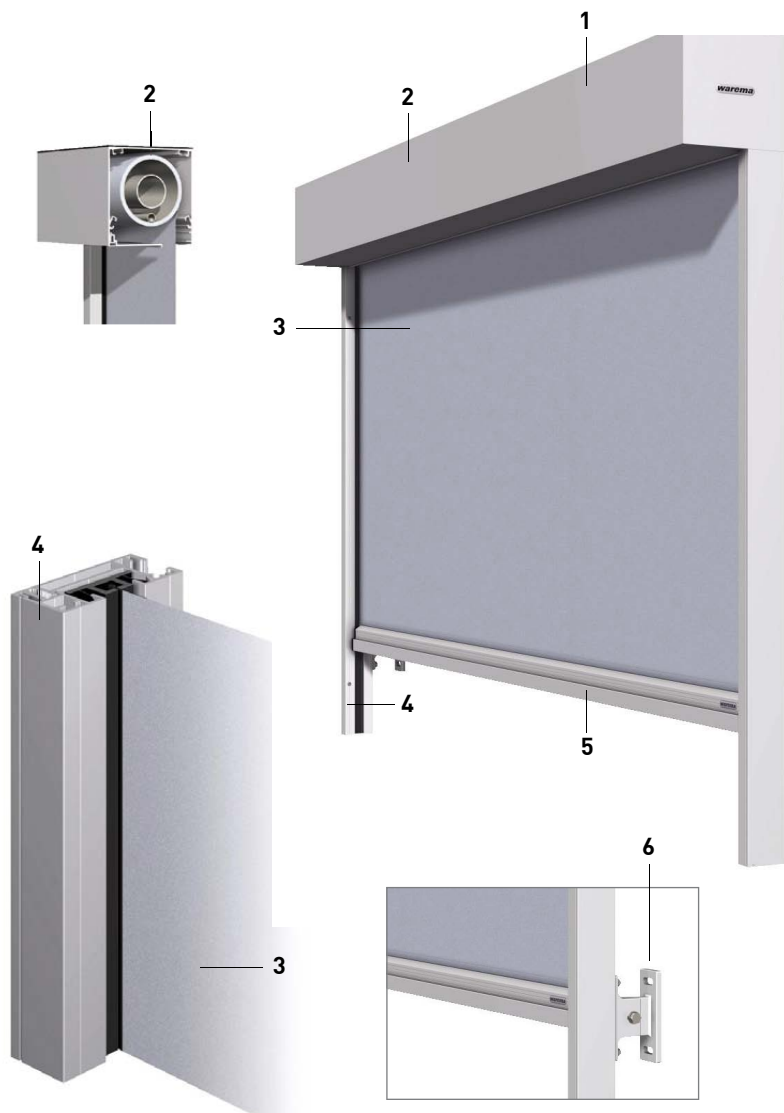

Tekniske specifikationer

Vindstabil screen
Type JM-ZipScreen