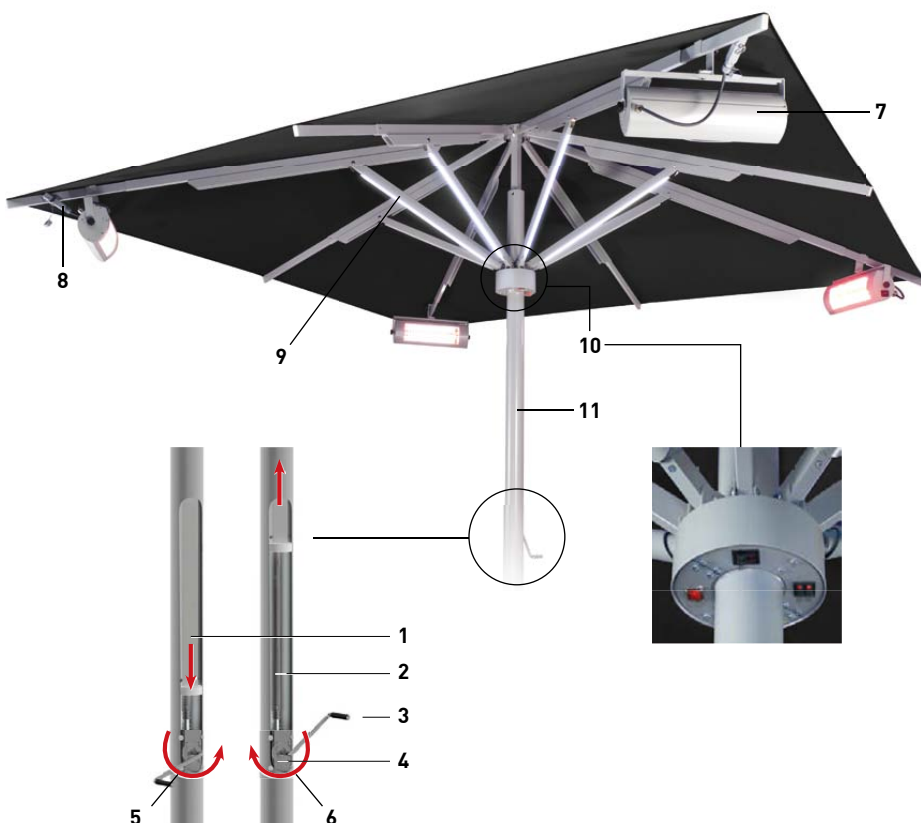

Ill.: Parasol JM-Big Ben med lige flæse, fastgjort under terrasse

Parasol

Type JM-Big Ben

Type JM-Big Ben er en elegant og robust professionel parasol. Parasollen er et ideelt valg til at overdække terrassen eller gårdhaven, hvor det ikke er muligt at montere en markise. JM-Big Ben kan bestilles med integreret lys og varme, der gør uderummet ekstra indbydende og forlænger timerne under parasollen.

JM-Big Ben kan bestilles som rund, firkantet, trekantet eller speciallavet, så den passer præcis til den ønskede placering. Hvis man ønsker at afskærme yderligere, kan parasollen ligeledes bestilles med sidepaneler, der nemt på- og afmonteres. JM-Big Ben kan dække et areal op til 42 m² og betjenes nemt via et aftageligt håndtag. Stangen er ligeledes udstyret med et teleskopsystem, der gør det muligt at lukke parasollen, uden først at skulle fjerne eventuelle borde og stole.

Dugen leveres som standard uden flæse men kan efter ønske bestilles med en lige eller bølget flæse.

JM-Big Ben kan fastgøres med en mobil fod, en fodplade eller nedstøbes.

Parasollen er i en størrelse på 3 x 3 m godkendt til vindklasse 10 (25-28 m/sek).

Tekniske specifikationer

Parasol type
JM-Big Ben

Tegning

1. Teleskopstang i aluminium
2. Rustfri aluminiums løftespindel
3. Aftageligt håndtag i rustfri stål
4. Gearkasse indbyggen i stangen
5. Åbnes mod højre
6. Lukkes mod venstre
7. Infrarød varmelampe 1400 W fra Solamatic (tillæg)
8. Stik til varmelampe
9. Integrerede LED strips monteret på stiverne, dæmpbar (tillæg)
10. Kontakt til varmelamper og lys. Hver varmelampe har sin egen kontakt.
11. Integreret ledningsføring