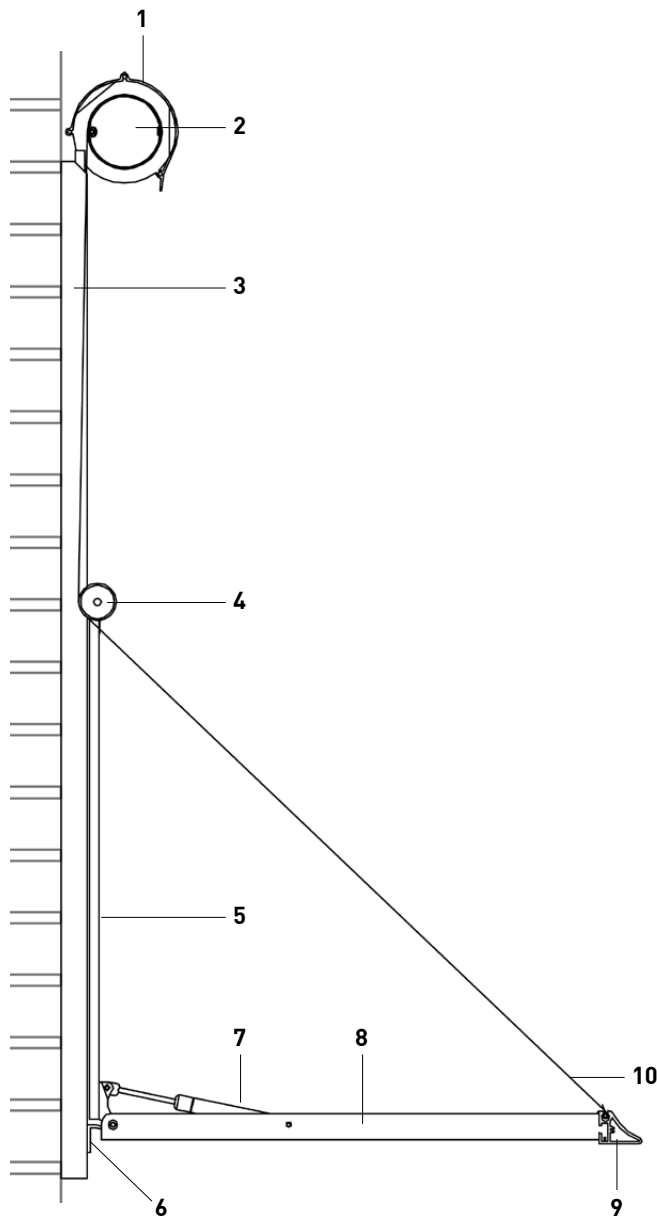

# Markisolette

Type JM-Kiel

**Markisoletten er en kombination af en lodretkørende screen, og den traditionelle vinduesmarkise, faldarmsmarkisen. Ved denne konstruktion opnås en optimal afskærmende virkning samtidig med, at den åbne del af markisoletten muliggør et frit udsyn.**

## Tegning

1. Kassette, Ø110
2. Rullebom, Ø78 mm, galvaniseret stål med løbegang til montering af dug
3. Sideskinne af ekstruderet aluminium, firkantprofil 30 x 28 mm
4. Omløberulle, Ø 42 mm med rustfrie endebøsninger
5. T-glideprofil for befæstigelse af faldarme
6. Stormkrog (sikring ved vindstød)
7. Gastryksfjeder for optimal dugstramning
8. Armprofil U 30 x 28 mm. Arm-længde standard 60 cm. Special-længde efter aftale
9. Forstang. Specialudført for at kunne dække omløberullen i parkeret tilstand
10. Markisedug i akryl, gennemfarvede tråde, stofvægt ca. 290 g/m<sup>2</sup> eller alternativt: Screendug i PVC belagt glasfiber, stofvægt ca. 525 g/m<sup>2</sup> eller Soltis 92 dug i PVC belagt polyester, stofvægt ca. 420 g/m<sup>2</sup>. Alle duger er lys- og farveægte og har vandafvisende og smudsafvisende imprægnering. Sømmene placeres altid symmetrisk fra midten. Farvevalg frit i vores kollektion