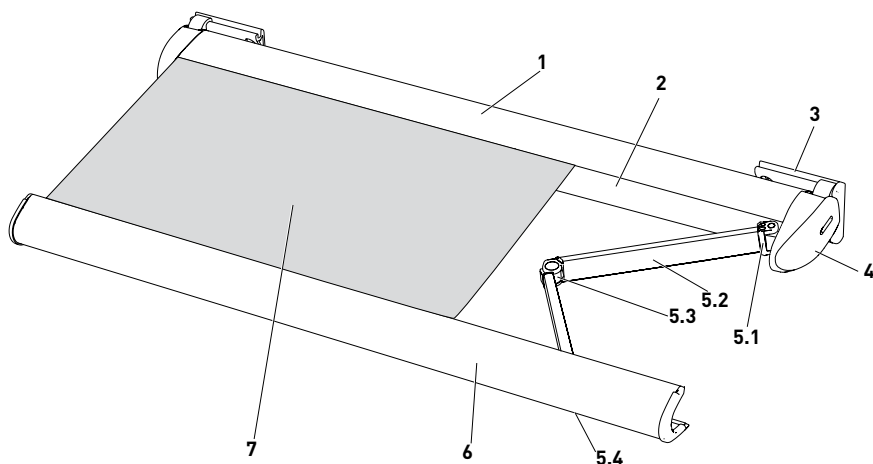

Tegning

1. Kasette
2. Rullebom, galvaniseret stål
3. Konsol/montagebeslag
4. Endebund kasette
5. Knækarm
  - 5.1 Armsbeslag
  - 5.2 Knækarmsprofil
  - 5.3 Midterste knækarmled
  - 5.4 Forstangsholder
6. Forstang
7. Markisedug i 100% kvalitetsakryl med gennemfarvede tråde. Lys- og farveægte

Vandafvisende og smudsafvisende imprægnering. Stofvægt 290 g/m². Sømme på dugen er altid placeret symmetrisk fra midten. Farvevalg frit i vores kollektion

Stellet er udført i pulverlakeret aluminium i hvid (RAL 9016) eller grå (RAL 9006).

Alle skruer og bolte er af rustfrit stål

Type JM-580	Min. bredde	Maks. bredde	Udfald	Hældningsgrad (anbefalet min. 10°)
Drejestang/ motor	1,84 m	5 m	1,50 - 3,00 m	5 - 40°

Råd og vejledning

Jyllands Markisefabrik A/S er en af landets førende og mest erfarne producenter og leverandører af solafskærmning. Vores håndværkstraditioner går tilbage til 1946, og vi stiller med glæde vores ekspertise til rådighed i forbindelse med valg af den rette løsning. Vi udarbejder ligeledes gerne et uforpligtende tilbud.

Kontakt os på telefon 86 22 75 00 for nærmere information.