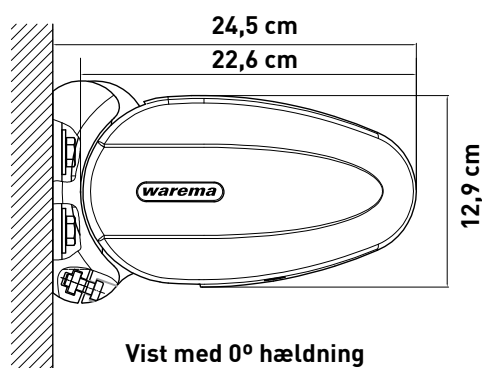

Tegning

1. Kasette
2. Rullebom, galvaniseret stål
3. Konsol/montagebeslag
4. Endebund kasette
5. Knækarm
  - 5.1 Armsbeslag
  - 5.2 Knækarmsprofil
  - 5.3 Midterste knækarmled
  - 5.4 Forstangsholder
6. Forstang
7. Markisedug i 100% kvalitetsakryl med gennemfarvede tråde. Lys- og farveægte

Vandafvisende og smudsafvisende imprægnering. Stofvægt 290 g/m². Sømme på dugen er altid placeret symmetrisk fra midten. Farvevalg frit i vores kollektion

Stellet er udført i pulverlakeret aluminium i hvid (RAL 9016) eller grå (RAL 9006).

Alle skruer og bolte er af rustfrit stål

Type JM-580	Min. bredde	Maks. bredde	Udfald	Hældningsgrad (anbefalet min. 10°)
Drejestang/ motor	1,84 m	5 m	1,50 - 3,00 m	5 - 40°

Råd og vejledning

Jyllands Markisefabrik A/S er en af landets førende og mest erfarne producenter og leverandører af solafskærmning. Vores håndværkstraditioner går tilbage til 1946, og vi stiller med glæde vores ekspertise til rådighed i forbindelse med valg af den rette løsning. Vi udarbejder ligeledes gerne et uforpligtende tilbud.

Kontakt os på telefon 86 22 75 00 for nærmere information.