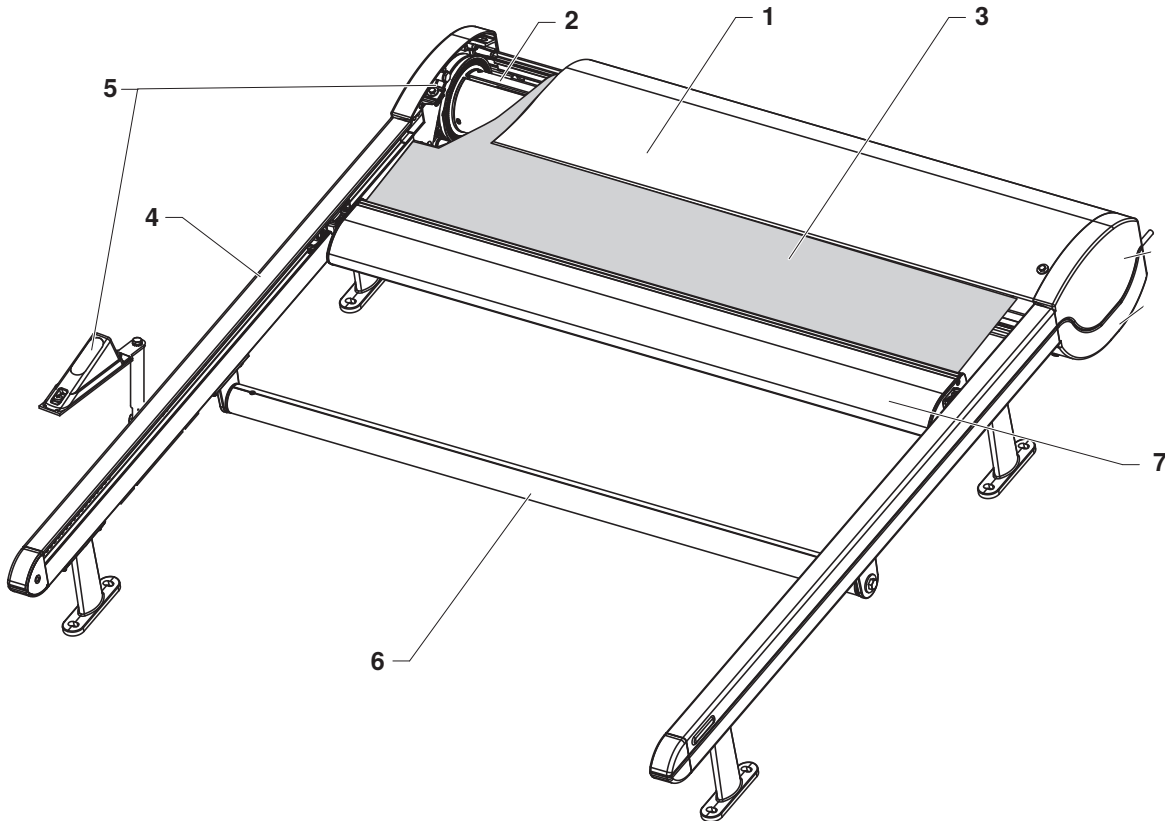

Gårdhavemarkise type JM-W8

1. Afdækningskassette, B x H 215 x 170 mm
2. Rullebom, galvaniseret stål, diameter Ø85 mm
3. Markisedug i akryl, gennemfarvede tråde. Lys og farveægte. Vandafvisende og smudsafvisende imprægnering. Stofvægt ca. 290 g/m². Sømme på dugen er altid placeret symmetrisk fra midten. Farvevalg frit i vores kollektion. Alternativt Soltis 92 dug i ensfarvet dessin
4. Sidestyr. Enkeltskinne B x H 32 x 62 mm, dobbeltskinne (ved gruppeanlæg) 54 x 62 mm. Trækmekanismen heri er en tandrem med stålindlæg.
5. Vind- og solsensor (tilvalg)
6. Afstivningsrør, Ø 40 mm ved markisebredde 3,0-3,5 m, Ø 60 mm ved bredde over 3,5 m
7. Forstang B x H 100 x 65 mm

Markisestel er udført i pulverlakeret aluminium.
Alle skruer og bolte er af rustfrit stål.