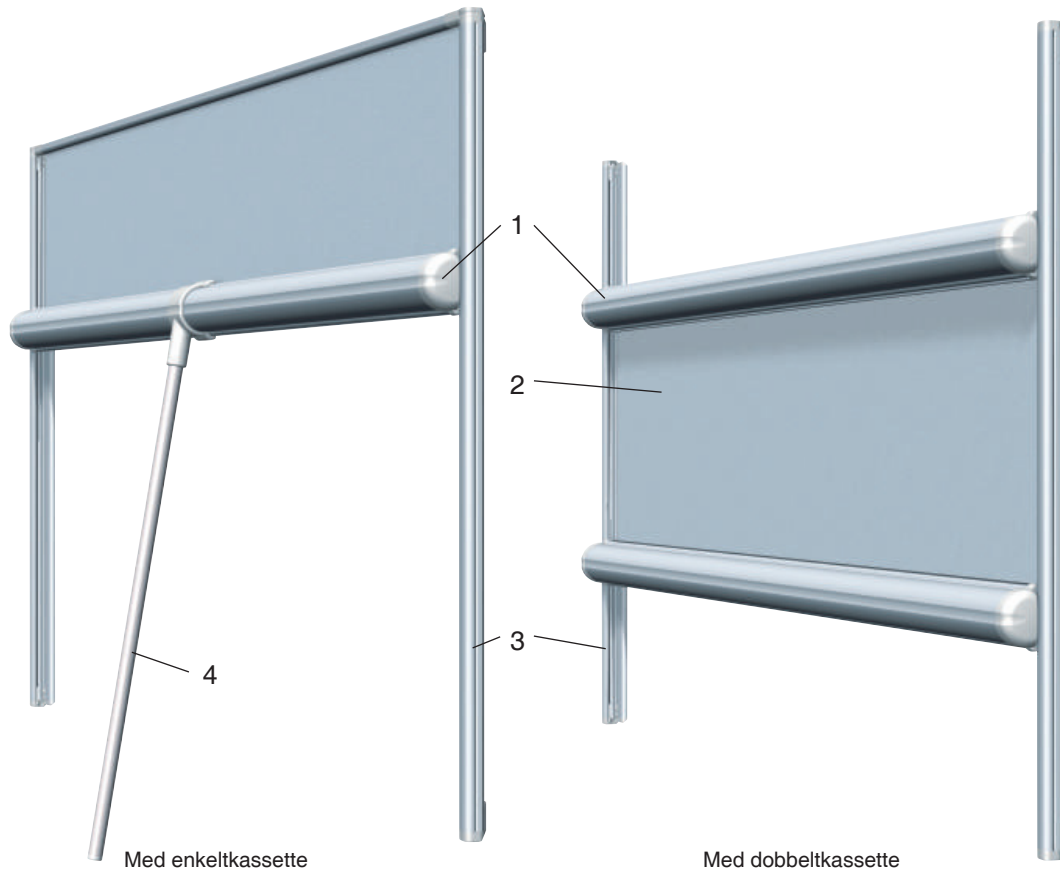

Glaslistegardin type **JM-WG**

Indvendige rullegardiner til montering direkte på glas. Den ultimative løsning til små oplukkelige vinduer eller døre.

Udføres med kassette og sidesluser for optimal udelukkelse af lysindfald.

I standardudførelse rulles gardinet oppefra og ned, men det kan også leveres med 2 kassetter, således at kun et areal af vinduet bliver afskærmet. Glaslistegardinerne er altid betjent manuelt.

Vælg imellem mange smukke ensfarvede og mønstrede tekstiler udført i forskellige kvaliteter - kan også leveres som mørklægningsgardin.

1. Kassette 27 x 34 mm med indbygget fjederbom
2. Stoffet udføres i forskellige kvaliteter og farver i henhold til vores kollektion
3. Sideskiner 25 x 14 mm monteres enten direkte på ruden med velcrobånd eller med montageclips på vinduesrammen
4. Betjeningsstang (benyttes ved høje vinduer)

Kassette og sideskiner pulverlakeret i RAL standardfarve.