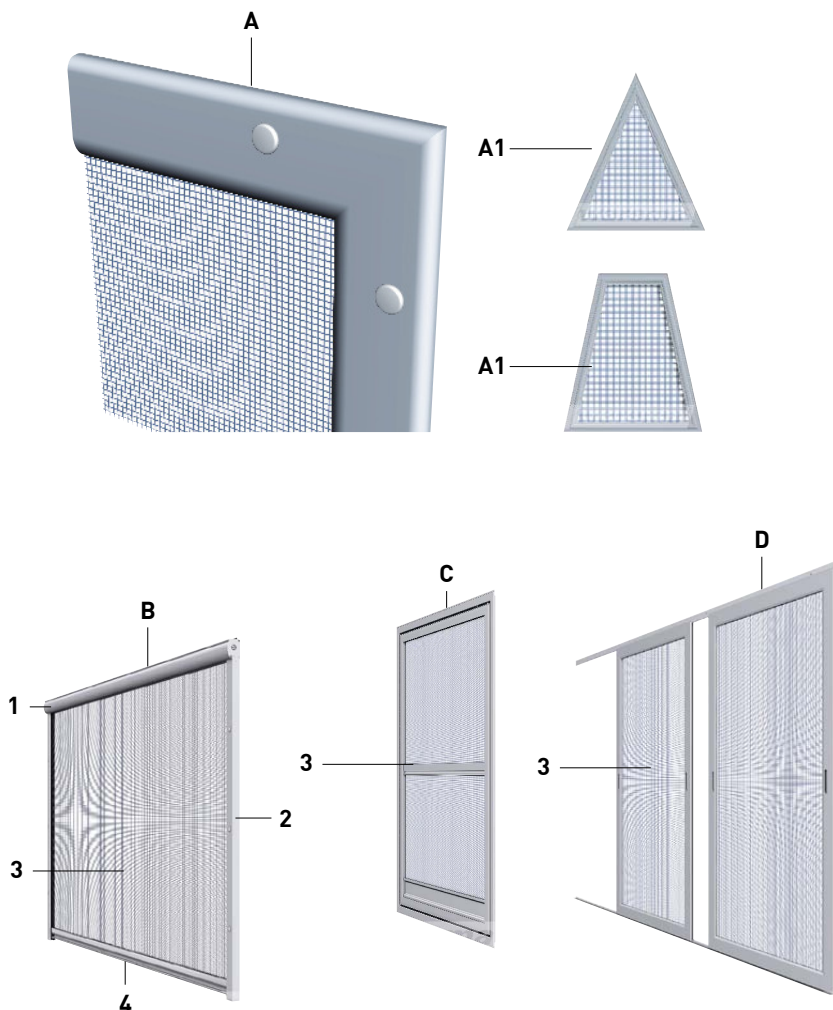

Tekniske specifikationer

Insektbeskyttelse
Til vinduer og døre

Tegning

A. Fast ramme med insektnet

A1. Fast ramme med insektnet i specialformer

B. Rullegardin med insektnet til lodrette eller skrå vinduer

1. Kasette b: 42 mm h: 54 mm, pulverlakeret aluminium
2. Sideskinner, pulverlakeret aluminium
4. Betjeningshåndtag b: 40 mm h: 13 mm, pulverlakeret aluminium

C. Svingdør med insektnet

Leveres med eller uden monteringsramme

D. Skydedør med insektnet

Insektnet

Net i fiberglas belagt med plast, sort

Specialnet mod tillæg:

- Beskyttelse mod pollen
- Beskyttelse mod støvpartikler særlig vejrbestandig
- Net i rustfrit stål

Dele i pulverlakeret aluminium: vælg frit mellem alle standard RAL farver

Kontakt os for nærmere information

Insektbeskyttelse, type	Maks. bredde	Maks. højde	Maks. areal
Rullegardin med insektnet	2000	2400	4,8 m²
Svingdør med insektnet	1300	2500	2,5 m²
Skydedør med insektnet	2100	3000	6 m²

Der findes flere forskellige modeller indenfor hver type af insektbeskyttelse. Maks. størrelse kan derfor variere alt efter model.

Råd og vejledning

Jyllands Markisefabrik A/S er en af landets førende og mest erfarne producenter og leverandører af solafskærmning. Vores håndværkstraditioner går tilbage til 1946, og vi stiller med glæde vores ekspertise til rådighed i forbindelse med valg af den rette løsning. Vi udarbejder ligeledes gerne et uforpligtende tilbud.

Kontakt os på telefon 86 22 75 00 for nærmere information.