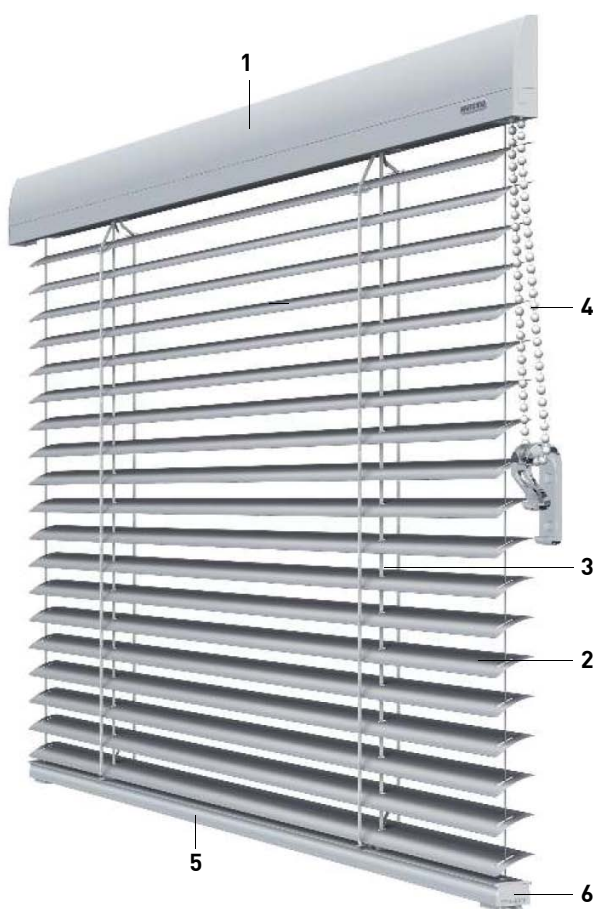

# Persiennne

## Type JM-Glasliste Standard

**Vores persienne JM-Glasliste er en elegant og effektiv løsning, der bliver monteret direkte på vinduesglasset, så man undgår huller i vindueskarmen.**

Persiennen har let buede lameller. Lamellerne er udført i pulverlakeret aluminium, og de kan leveres i en bredde på enten 16 mm eller 25 mm. Lamellerne styres med wirestyr, og der kan frit vælges mellem et væld af forskellige farver.

JM-Glasliste bliver leveret med en bred afrundet topskinne i pulverlakeret stål og en bundskinne i pulverlakeret aluminium, hvor der frit kan vælges mellem alle standard RAL farver. Persiennen bliver betjent manuelt med et kædeetræk.

### JM-Glasliste Standard

1. Topskinne i pulverlakeret stål, b: 25 mm x h: 24 mm
2. Let buede lameller i 16 mm eller 25 mm udført i pulverlakeret aluminium
3. Optræksbånd (polyester) 1,4 mm, i fave tilpasset det valgte lameldesign
4. Kuglekæde med sikkerhedskrog
5. Bundskinne i pulverlakeret aluminium, b: 21 x h: 12
6. Endedæksel i plast (hvid, grå eller sort)