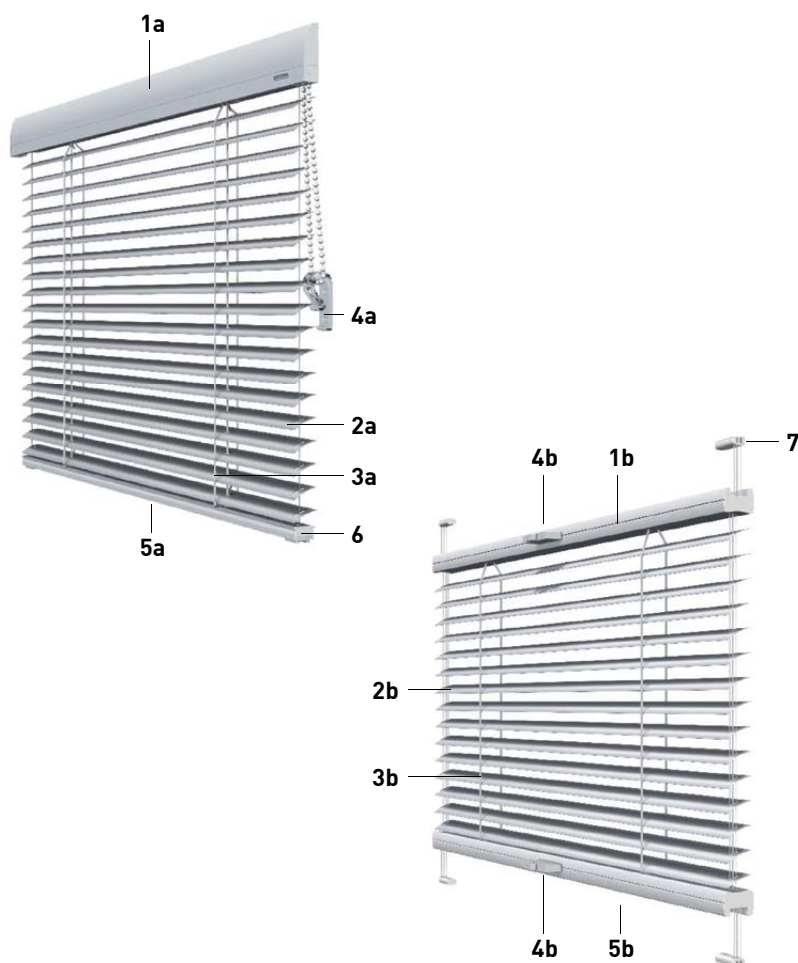

Persienne

Type JM-Glasliste Standard og Flextra

Vores persienne JM-Glasliste er en elegant og effektiv løsning, der bliver monteret direkte på vinduesglasset, så man undgår huller i vindueskarmen.

Persiennen har let buede lameller. Lamellerne er udført i pulverlakeret aluminium og de kan leveres i bredde 16 mm og 25 mm. Lamellerne styres med wirestyr, og der kan vælges mellem et væld af forskellige farver.

JM-Glasliste Standard bliver leveret med en bred afrundet topskinne i pulverlakeret stål og en bundskinne i pulverlakeret aluminium, hvor der frit kan vælges mellem alle standard RAL farver. Persiennen bliver betjent manuelt med et kædetræk.

JM-Glasliste Flextra bliver leveret med en top- og bundskinne i pulverlakeret aluminium, hvor der frit kan vælges mellem alle standard RAL farver. Persiennen bliver betjent manuelt og leveres med et håndtag på både top- og bundskinne, så den kan betjenes fra begge retninger og frit kan stoppes ved den ønskede højde.

Tekniske specifikationer

Persienne Type JM-Glasliste

Tegning

JM-Glasliste Standard

- 1a. Topskinne i pulverlakeret stål, b: 25 mm x h: 24 mm
- 2a: Let buede lameller i 16 mm eller 25 mm udført i ? mm
- 3a: Optræksbånd (polyester)
- 4a. Kuglekæde med sikkerhedskrog
- 5a. Bundskinne i pulverlakeret aluminium, b: 21 x h: 12
- 6. Endedæksel i plast (hvid, grå eller sort)