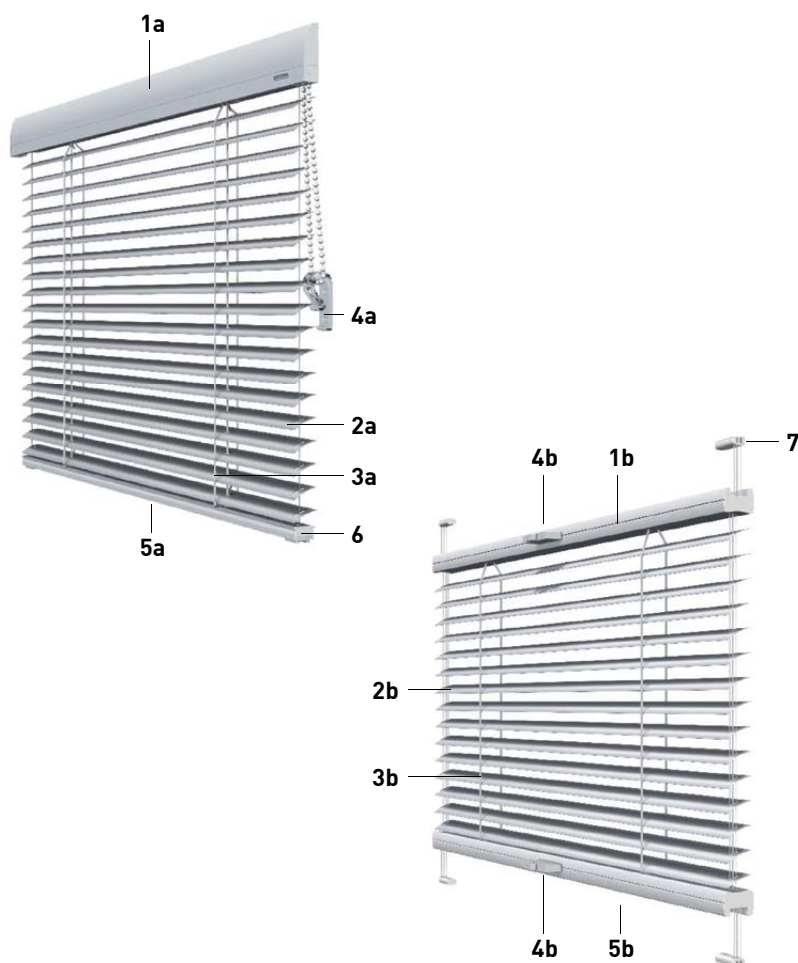

Tekniske specifikationer

Glasliste Type JM-persienne

Tegning

JM-Persienne Standard

- 1a. Topskinne i pulverlakeret stål, b: 25 mm x h: 24 mm
- 2a: Let buede lameller i 16 mm eller 25 mm udført i ? mm
- 3a: Optræksbånd (polyester)
- 4a. Kuglekæde med sikkerhedskrog
- 5a. Bundskinne i pulverlakeret aluminium, b: 21 x h: 12
6. Endedæksel i plast (hvid, grå eller sort)

JM-Persienne Flextra

- 1b. Topskinne i pulverlakeret aluminium, b: 27 x h: 19
- 2b: Let buede lameller i 16 mm eller 25 mm udført i ? mm
- 3b: Optræksbånd (polyester)
- 4b: Manuelt betjent fra et håndtag på top- og bundskinne
- 5b: Bundskinne, b: 27 x h: 19
- 7: Wirestyr

Der kan frit vælges mellem mange **forskellige lamelfarver** i vores kollektion.

Pulverlakering af top og bundskinne i en valgfri standard RAL farve

Glasliste, type JM-Persienne	Bredde i mm		Højde i mm	Maks areal
	Min.	Maks.	Maks.	
Standard, 16 mm	400	1900	2500	3,5 m²
Standard, 25 mm	400	1900	2500	3,5 m²
Flextra, 16 mm	300	1500	2300	1,6 m²
Flextra, 25 mm	300	1500	2500	2,0 m²

Råd og vejledning

Jyllands Markisefabrik A/S er en af landets førende og mest erfarne producenter og leverandører af solafskærmning. Vores håndværkstraditioner går tilbage til 1946, og vi stiller med glæde vores ekspertise til rådighed i forbindelse med valg af den rette løsning. Vi udarbejder ligeledes gerne et uforpligtende tilbud.

Kontakt os på telefon 86 22 75 00 for nærmere information.

[Klik her, for at se vores mange forskellige referencer](#)