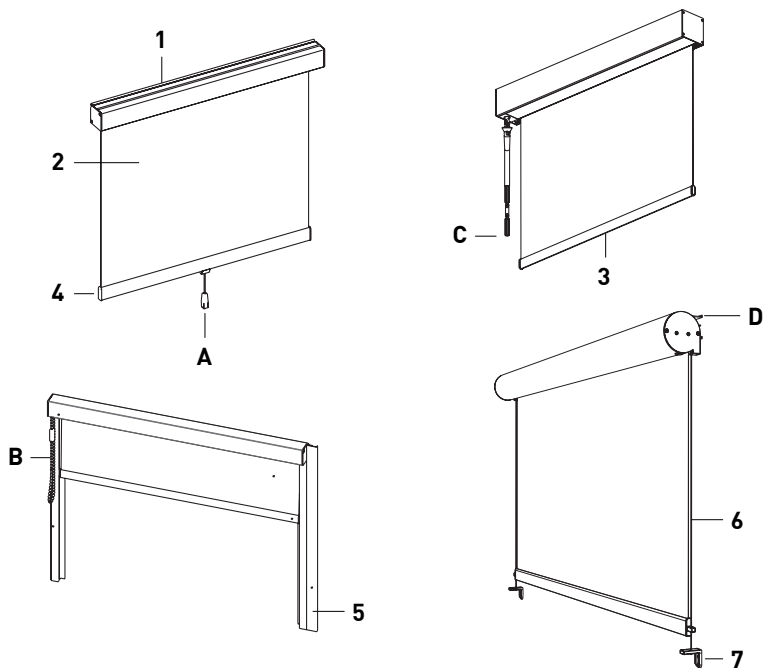

Tekniske specifikationer

Rullegardin med kassette
JM-XS, JM-S, JM-M & JM-L

Betjeningsmuligheder

- A Håndtag: Gardinet betjenes fra underlisten og kan frit stoppes ved den ønskede højde.
- B Kædetræk i plast (hvid, grå eller sort) eller metal (tillæg)
- C Drejestang
- D Motor: 24 V eller 240 V motor

Rullegardin med kassette XS, S, M og L type og betjening	Bredde i mm		Højde i mm*
	Min.	Maks.	Maks.
JM-XS med kuglekæde	400	1500	2000
JM-S med håndtag	450	1500	2600
JM-S med kuglekæde	450	2000	2600
JM-S med motor 24 V	450	2000	2600
JM-S rund med kuglekæde	450	2000	2600
JM-S rund med motor 24 V	450	2000	2600
JM-M med kuglekæde	400	2800	5000
JM-M med drejestang	400	3500	4000
JM-M med motor 230 V	700	3500	6000
Type-L med kuglekæde	400	4000	6000
Type-L med drejestang	400	4000	4000
Type-L med motor 230 V	700	4000	6000

* min. højde for alle typer: 200 mm

Tegning

1. Kassette - firkantede

Pulverlakeret aluminium*

JM-XS: 33 x 33 mm

JM-S: 40 x 40 eller 60 x 60 mm

JM-M: 90 x 90 mm

JM-L: 115 x 115 mm, kan leveres tre-delt for nichemontage

Kassette - rund

Pulverlakeret aluminium*

JM-S rund: til vægmontage

b: 69 x h: 64 mm

Monteringsbeslag i plast eller stål afhængig af type. Pulverlakeret stål i hvid, grå eller sort

2. Dugen - vælg blandt vores mange forskellige farver og dessins.
3. Underliste i pulverlakeret aluminium*
4. Endedæksel i hvid, grå eller sort plast
5. Sidestyk i pulverlakeret aluminium*: ved type JM-XS og JM-S hænger kassetten i sidestyk JM-M og JM-L: standard: b: 20 x d: 26 mm, til mørklægning: b: 64 x d: 27 mm
6. Wirestyr i stål, 2,3 mm, transparent coating
7. Holder for wirestyr udført i pulverlakeret aluminium. Type JM-S er udført i plast

Alle modeller kan bestilles med eller uden wirestyr eller sidestyk (JM-XS leveres dog kun med sidestyk)

* Ved materialer i pulverlakeret aluminium, kan der frit mellem alle standard RAL farver