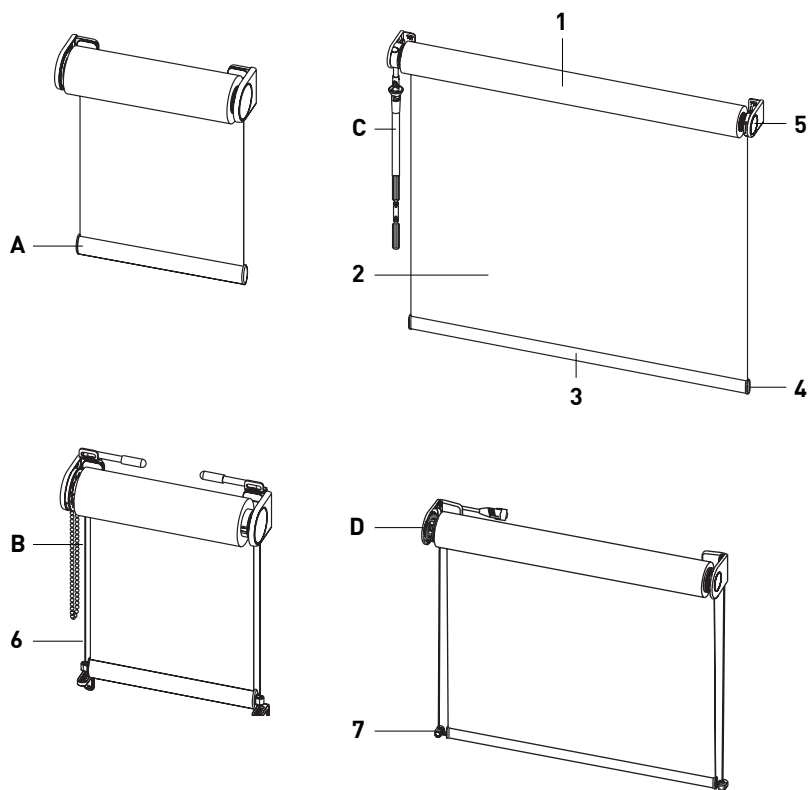

Tekniske specifikationer

Rullegardin
JM-S, JM-M & JM-L

Tegning

1. Rullebom, Ø 34 - 66 mm, alt efter bredde på rullegardinet
2. Dug - vælg blandt vores mange forskellige farver og dessins
3. Underliste i pulverlakeret aluminium, vælg frit mellem alle standard RAL farver
4. Endedæksel i hvid, grå eller sort plast
5. Monteringsbeslag i plast eller stål afhængig af type. Pulverlakeret stål i hvid, grå eller sort
6. Wirestyr i stål, 2,3 mm, transparent coating
7. Holder for wirestyr udført i aluminium. Type JM-S er udført i plast

Alle modeller (ekskl. LiteRise) kan bestilles med eller uden wirestyr.

Rullegardin S, M og L type og betjening	Bredde i mm		Højde i mm*
	Min.	Maks.	Maks.
Type JM-S med LiteRise®	600	2800	2800
Type JM-S med kuglekæde	350	2800	3000
Type JM-S med motor 24 V	370	2800	3000
Type JM-S med batterimotor	600	2000	2600
Type JM-M med kuglekæde	400	2800	5000
Type JM-M med drejestang	400	3500	4000
Type JM-M med motor 230 V	600	2800	2800
Type JM-L med kuglekæde	400	4000	6000
Type JM-L med drejestang	400	4000	4000
Type JM-L med motor 230 V	700	4000	6000

* min. højde for alle typer: 200 mm

Betjeningsmuligheder

1. LiteRise®: Gardinet betjenes fra underlisten og kan frit stoppes ved den ønskede højde.
2. Kædetræk i plastik (hvid, grå eller sort) eller metal (tillæg)
3. Drejestang
4. Motor: 24 V eller 240 V motor
   Batterimotor med opladeligt batteri via USB og fjernbetjening