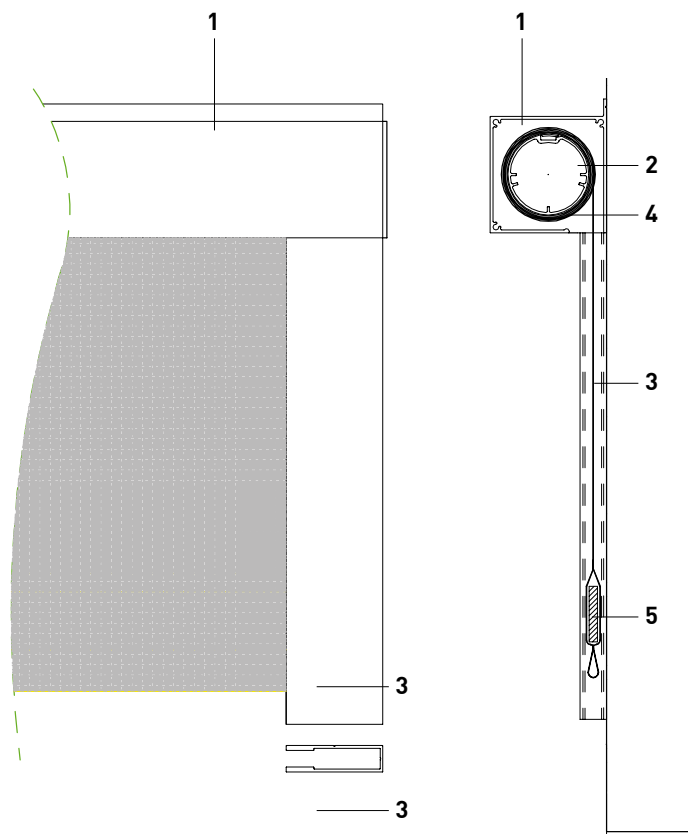

Mørklægningsgardin

Type JM-1260

Vores indvendige mørklægningsgardin, type JM-1260, er en effektiv og elegant løsning til at opnå fuldstændig eller delvis mørklægning i eksempelvis undervisningslokaler, møderum, auditorier og laboratorier.

Dugen er monteret på en rullebom og kører lodret i sidesluser. Mørklægningsgardinet har som standard indsyede bundvægte, men kan efter ønske ligeledes leveres med en bundskinne. Rullebom og beslag er som standard indbygget i en aluminiumskassette, men de kan som alternativ også indbygges i en niche i loftet ([type JM-1260 DNU](#)).

Tegning

1. Kasette b: 85 x d: 85 mm
2. Rullebom, blank med løbegang. Diameter Ø 58 mm
3. Sidesluser af firkantprofil B: 70 x D: 19 mm
4. Mørklægningsdug type Block-out PVC classic. 100% lystæt lærred af vinylbelagt glasfiber.