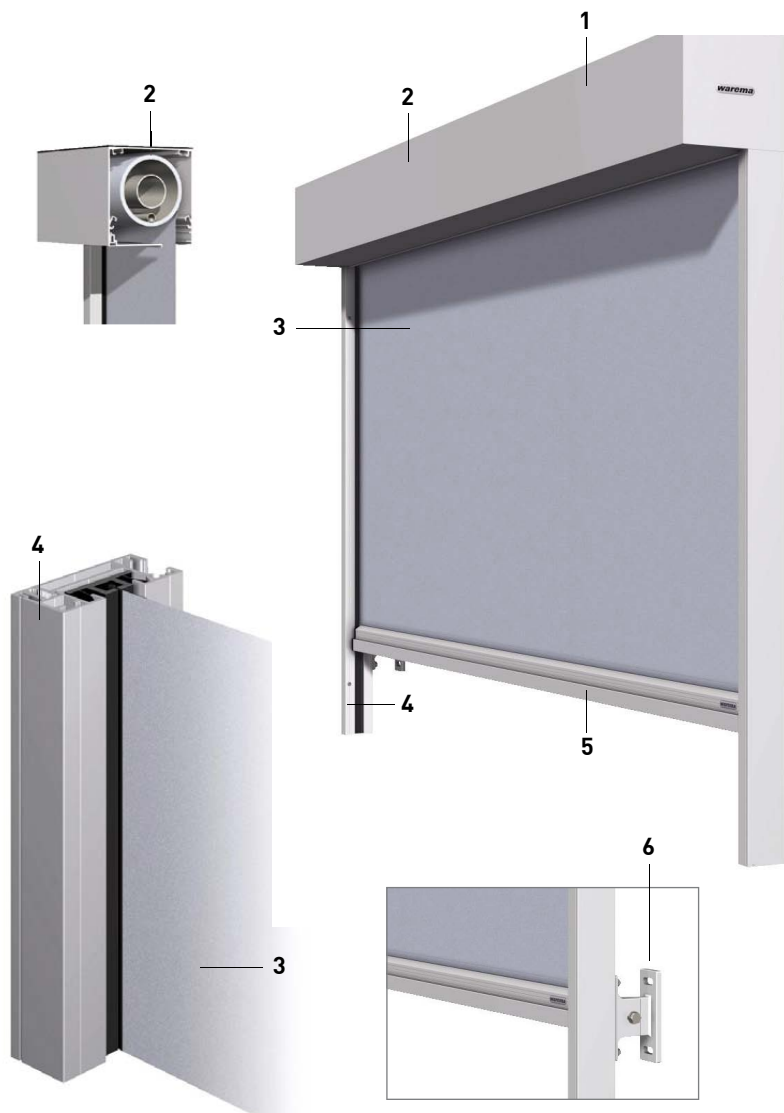

Vindstabil screen

Type JM-ZipScreen

Det specielle lynlås-system på vores JM-ZipScreen, gør denne solafskærmning særdeles vindstabil og ideel til de danske vejrforhold. ZipScreenen er testet op til 32 m/sek, og den kan således benyttes selv ved meget hårde vindbelastninger. Vindstabiliteten afhænger dels af dugens størrelse samt i hvilken afstand fra vinduet, som sideskinnerne monteres.

Vi leverer som standard ZipScreenen med en firkantet kassette og en transparent screendug*, der effektivt bryder solens stråler samtidig med, at der er bevaret et vist udsyn. Både dug og stel kan bestilles i et væld af forskellige farver, så solafskærmningen bliver en naturlig og integreret del af facaden. Sideskinnerne bliver som standard monteret direkte på karmen eller muren, mens kassetten er "frithængende" monteret i de to sideskinner.

JM-ZipScreenen har en intelligent motor (230V rørmotor med kontakt eller fjernbetjening), der automatisk stopper nedkørslen, når den møder modstand. Der kan være tale om is eller sne i sidestyret, men også genstande, som eksempelvis en cykel eller lign., der fejlagtigt er placeret op af vinduet. Den intelligente motor beskytter således ZipScreenen mod skader, og den kan i modsætning til andre typer af solafskærmning bruges i hele vinterperioden. Vi anbefaler desuden vores fuldautomatiske sol- og vindautomatik, for den optimale samlede løsning.

**Øvrige kassette- og dugtyper er beskrevet på bagsiden i den grå boks.*

Tekniske specifikationer

Vindstabil screen
Type JM-ZipScreen

Tegning

1. Kasette, dimensioner fra 90 x 90 mm op til 150 x 150 mm. Firkantet (standard), halvrund eller rund kasette.