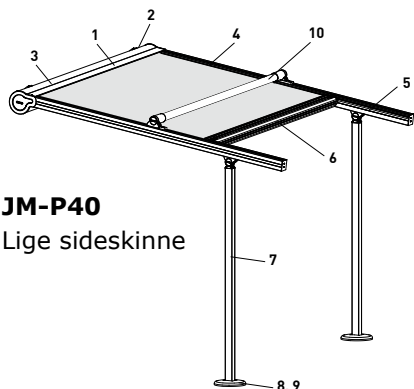

# Tekniske specifikationer

Pergolamarkise  
Type JM-P40

**JM-P40**  
Lige sideskinne

**JM-P40**  
Lige sideskinne  
med justerbar  
stolpe

**JM-P40**  
Buet sideskinne

**JM-P40**  
Buet sideskinne  
med rulleflåse,  
der giver ekstra  
læ på terrassen  
og skærmer for  
lav sol