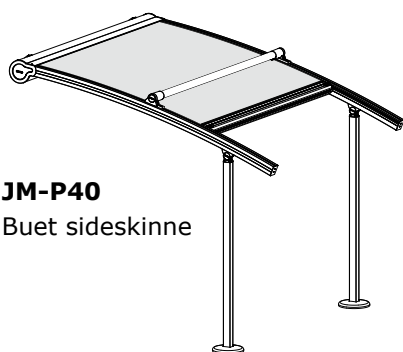

# Tekniske specifikationer

Pergolamarkise  
Type JM-P40

**JM-P40**  
Lige sideskinne

**JM-P40**  
Lige sideskinne  
med justerbar  
stolpe

**JM-P40**  
Buet sideskinne

**JM-P40**  
Buet sideskinne  
med rulleflåse,  
der giver ekstra  
læ på terrassen  
og skærmer for  
lav sol

## Tegning

1. Kasette, 210 mm x 180 mm
2. Konsol/montagebeslag
3. Rullebom, stål
4. Markisedug i akryl, gennemfarvede tråde. Lys og farvægte. Stofvægt ca. 290 g/m<sup>2</sup>.  
  
Vand- og smudsafvisende imprægneret. Sømme på dugen er altid placeret symmetrisk fra midten. Farvevalg frit i vores kollektion
5. Sideskinne 80 x 65 mm, med secudrive® føring af markisedugen. Standard med lige sideskinne som illustreret øverst
6. Forstang
7. Stolpe, højde maks. 2,50 m
8. Stolpebefæstigelse (flere muligheder)
9. Rosette til afdækning ved stolpefødder (tillæg)
10. Forstærkningsprofil (ved udfald over 4 m)