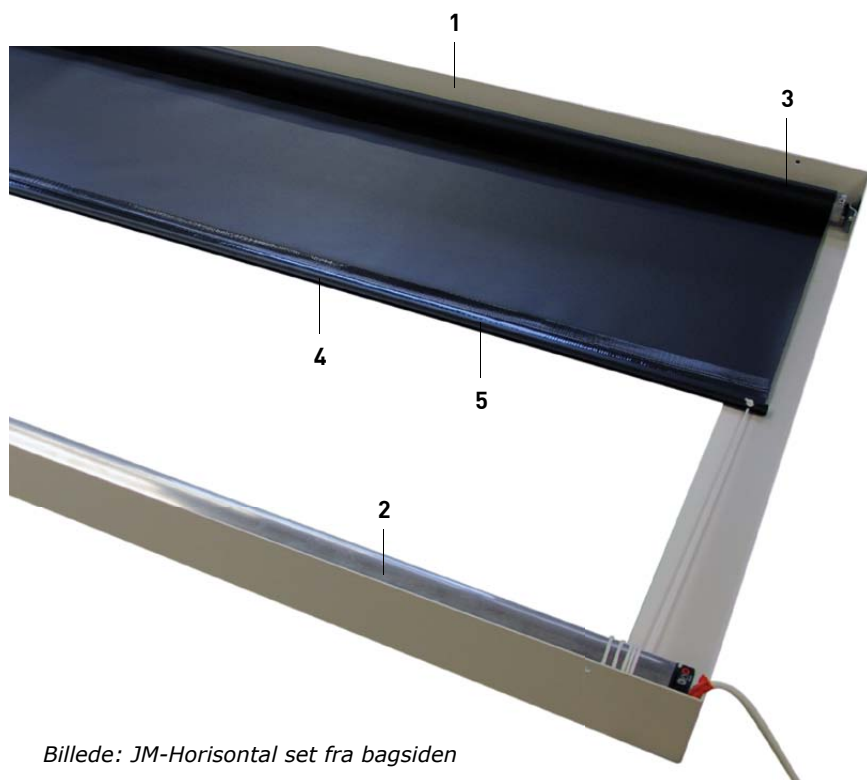

Ovenlysafskærmning

Type JM-Horisontal med modtræk

Type JM-Horisontal med modtræk er en elegant indvendig ovenlysafskærmning, hvor dugen er monteret i en fast, selvbærende ramme i vinkelstål. Stålrammen fastholder effektivt dugen og sikrer en yderst solid og driftssikker løsning.

Ovenlysafskærmningen kan monteres direkte på vinduesprofilerne eller i lyskassen med en hældning på mellem 0°- 45°.

Solafskærmning

JM-Horisontal med modtræk kan efter ønske leveres med flere forskellige dugtyper. Vores Screen Nature dug er PVC og halogenfri glasfiber, mens vores Screen Vision dug er en PVC-belagt glasfiber, der kan leveres med fire forskellige grader af åbenhed. Begge typer bryder effektivt solens varmestråler samtidig med, at perforeringen i dugen lader dagslyset strømme ind i lokalet.

Mørklægning

Hvis man derimod ønsker muligheden for at mørklægge lokalet, kan ovenlysafskærmningen i stedet leveres med en mørklægningsdug.

Både dug og stel kan bestilles i flere forskellige farver, så solafskærmningen bliver en naturlig og integreret del af loftet.

Afskærmningen leveres med et styresystem bestående af en fjederbom kombineret med en 230V motor.

Tekniske specifikationer

Ovenlysafskærmning Type JM-Horisontal

Billede: JM-Horisontal set fra bagsiden

JM-Horisontal	Maks. bredde	Maks højde	Maks areal
Enkelt anlæg	3.000 mm	1.500 mm	4,5 m ²
Koblet anlæg (2 stk.)	6.000 mm	1.500 mm	9 m ²