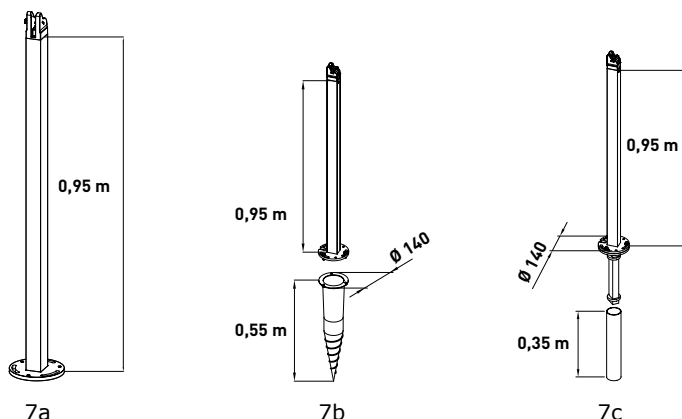

Sidemarkise JM-390	Min. / maks bredde	Min. / maks højde	Maks areal
Akryldug	1 m / 5 m	1,25 m / 2,5 m	10 m²
Screendug	1 m / 4,5 m	1,25 m / 2 m	9 m²
Soltis dug	1 m / 5 m	1,25 m / 2,5 m	10 m²
Soltis dug med vindue	1 m / 3,5 m	1,25 m / 2,5 m	8,5 m²

Tegning

1. Kassette, 13,4 cm dyb og 10 cm bred
2. Konsol/montagebeslag
   1. Vægkonsol øverst
   2. Vægkonsol nederst
3. Udtræksstang
4. Håndtag
5. Vægholder, standard holder til udtræksstang. Holderen er 18 cm høj.
6. Markisedug i akryl, gennemfarvede tråde. Lys- og farveægte. Vandafvisende og smudafvisende imprægneret. Stofvægt ca. 290 g/m². Farvevalg frit i vores kollektion. Alternativt Soltis 92 eller Screendug:

Soltis 92 dug i (ensfarvet dessin) pvc-belagt glasfiber. Lys- og farveægte. Vandafvisende og smudsafvisende. Stofvægt ca. 420 g/m².

Screendug i pvc-belagt glasfiber. Lys- og farveægte. Vandafvisende og smudsafvisende. Stofvægt ca. 525 g/m².

1. Øvrige typer af holdere, tilvalg
   1. Holder til fastgørelse på belægning (f.eks. træ) 0,95 m
   2. Holder med skruefundament (f.eks. græsplæne) 0,95 m over jorden, 0,55 m spyd under jorden
   3. Aftagelig holder til nedstøbningsrør (f.eks. fliser, græs) 0,95 m over jorden, 0,35 m rør under jorden

Markisestel er udført i pulverlakeret aluminium.

Alle skruer og bolte er af rustfrit stål.

Råd og vejledning

Jyllands Markisefabrik A/S er en af landets førende og mest erfarne producenter og leverandører af solafskærmning. Vores håndværkstraditioner går helt tilbage til 1946, og vi stiller med glæde vores ekspertise til rådighed i forbindelse med valg af den rette løsning. Vi udarbejder ligeledes gerne et uforpligtende tilbud.

Kontakt os på telefon **86 22 75 00** for nærmere information.