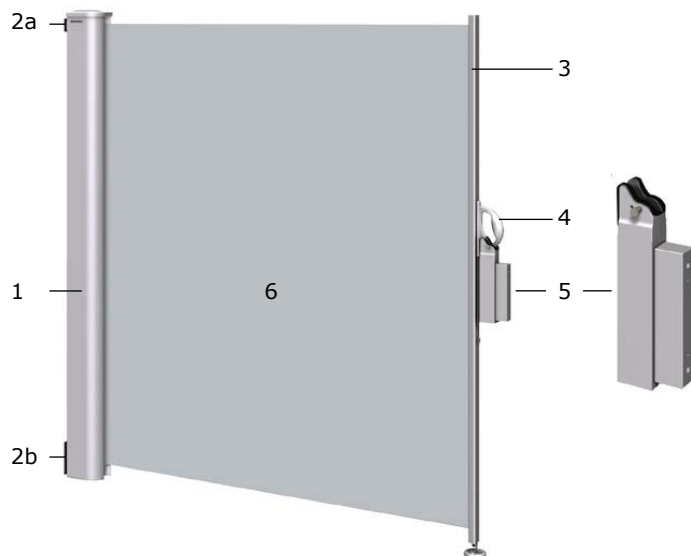

Sidemarkise med vægholder, standard montage

Øvrige typer af holdere til udtræksstang, tilvalg