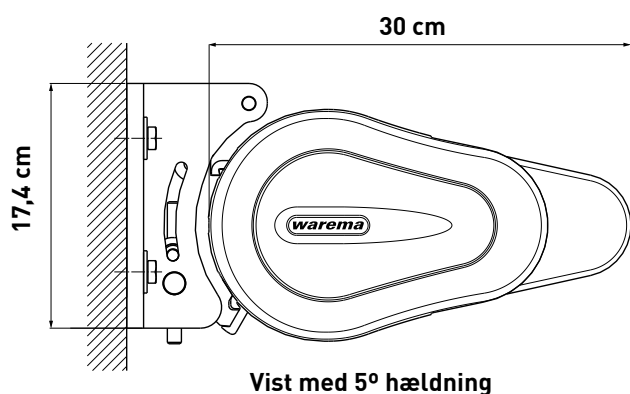

Godkendt til vindklasse 2 (8 m/sek.).

Tekniske specifikationer

Kassettemarkise
Type JM-K60

Tegning

1. Kasette
2. Rullebom, galvaniseret stål
3. Dugføringsprofil
4. Konsol/montagebeslag
5. Endebund
6. Knækarm
 - 6.1 Armbeslag
 - 6.2 Knækarmsprofil
 - 6.3 Midterste knækarmled
 - 6.4 Forstangsholder
7. Forstang
8. Markisedug i 100% kvalitetsakryl med gennemfarvede tråde. Lys- og farveægte

Alle skruer og bolte er af rustfrit stål

Type JM-K60	Min. bredde	Maks. bredde	Udfald	Hældningsgrad (anbefalet min. 10°)
Drejestang	1,95 m	6,50 m	1,50 - 4,00 m	5 - 35°
Motor, enkelt	1,93 m	7,00 m	1,50 - 4,00 m	
Motor, gruppe	4,36 m	13,50 m	1,50 - 3,50 m	