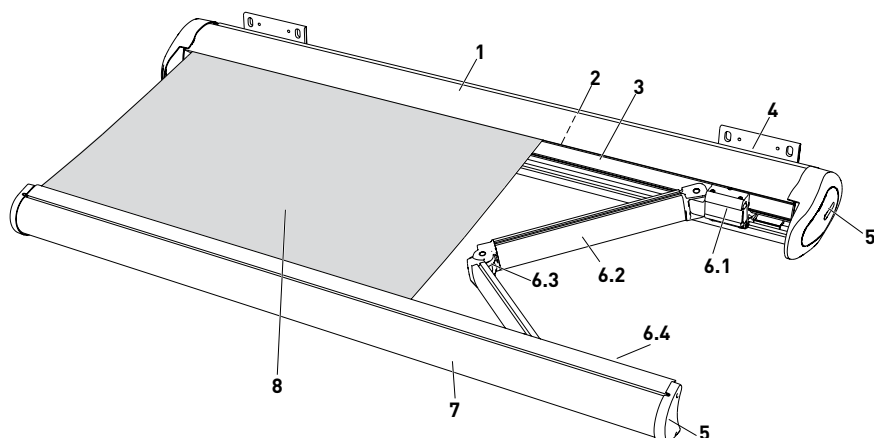

Godkendt til vindklasse 2 (8 m/sek.).

Tekniske specifikationer

Kassettemarkise
Type JM-K60

Tegning

1. Kasette
2. Rullebom, galvaniseret stål
3. Dugføringsprofil
4. Konsol/montagebeslag
5. Endebund
6. Knækarm
 - 6.1 Armbeslag
 - 6.2 Knækarmsprofil
 - 6.3 Midterste knækarmled
 - 6.4 Forstangsholder
7. Forstang
8. Markisedug i 100% kvalitetsakryl med gennemfarvede tråde. Lys- og farveægte