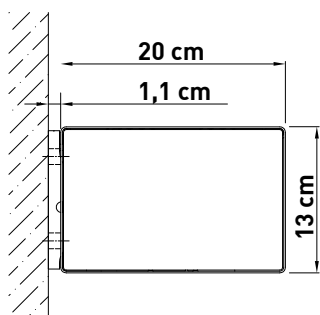

Tegning

1. Kasette
2. Rullebom, galvaniseret stål
3. Underafdækning
4. Konsol/montagebeslag
5. Endebund
6. Knækarm
  - 6.1 Armbeslag
  - 6.2 Knækarmsprofil
  - 6.3 Midterste knækarmled
  - 6.4 Forstangsholder
7. Forstang
8. Markisedug i 100% kvalitetsakryl med gennemfarvede tråde. Lys- og farvægte.

Vandafvisende og smudsafvisende imprægnering. Stofvægt 290 g/m². Sømme på dugen er altid placeret symmetrisk fra midten. Farvevalg frit i vores kollektion

Stellet er udført i pulverlakeret aluminium i farverne hvid (RAL 9016) og grå (RAL 9006)

Alle skruer og bolte er af rustfrit stål

Type	Min. bredde	Maks. bredde	Udfald	Hældningsgrad (anbefalet min. 10°)
JM-K50				
Drejestang	1,87 m	5,00 m	1,50 -	5 - 30°
Motor	1,94 m	5,00 m	3,00 m	

Råd og vejledning

Jyllands Markisefabrik A/S er en af landets førende og mest erfarne producenter og leverandører af solafskærmning. Vores håndværkstraditioner går tilbage til 1946, og vi stiller med glæde vores ekspertise til rådighed i forbindelse med valg af den rette løsning. Vi udarbejder ligeledes gerne et uforpligtende tilbud.

Kontakt os på telefon 86 22 75 00 for nærmere information.