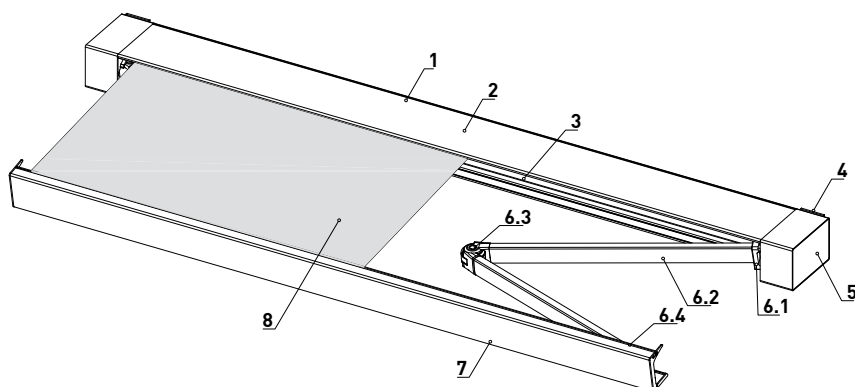

Tegning

1. Kasette
2. Rullebom, galvaniseret stål
3. Underafdækning
4. Konsol/montagebeslag
5. Endebund
6. Knækarm
  - 6.1 Armbeslag
  - 6.2 Knækarmsprofil
  - 6.3 Midterste knækarmled
  - 6.4 Forstangsholder
7. Forstang
8. Markisedug i 100% kvalitetsakryl med gennemfarvede tråde. Lys- og farvægte.

Vandafvisende og smudsafvisende imprægnering. Stofvægt 290 g/m². Sømme på dugen er altid placeret symmetrisk fra midten. Farvevalg frit i vores kollektion

Stellet er udført i pulverlakeret aluminium i farverne hvid (RAL 9016) og grå (RAL 9006)

Alle skruer og bolte er af rustfrit stål

Type	Min. bredde	Maks. bredde	Udfald	Hældningsgrad (anbefalet min. 10°)
JM-K50				
Drejestang	1,87 m	5,00 m	1,50 -	5 - 30°
Motor	1,94 m	5,00 m	3,00 m	

Råd og vejledning

Jyllands Markisefabrik A/S er en af landets førende og mest erfarne producenter og leverandører af solafskærmning. Vores håndværkstraditioner går tilbage til 1946, og vi stiller med glæde vores ekspertise til rådighed i forbindelse med valg af den rette løsning. Vi udarbejder ligeledes gerne et uforpligtende tilbud.

Kontakt os på telefon 86 22 75 00 for nærmere information.