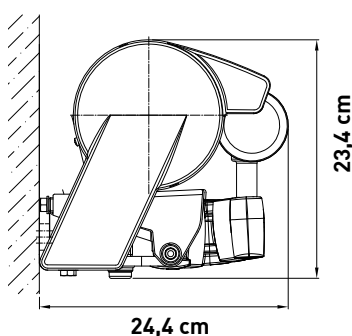

Tegning

1. Tagprofil
2. Konsol/montagebeslag
3. Rullebom, galvaniseret stål
4. Rullebomsbeslag
5. Endebund
6. Bærerør
7. Knækarm
  - 7.1 Armbeslag
  - 7.2 Knækarmsprofil
  - 7.3 Midterste knækarmled
  - 7.4 Forstangholder
8. Forstang
9. Markisedug i 100% kvalitetsakryl med gennemfarvede tråde.
  Lys- og farveægte.
  Vandafvisende og smudsafvisende imprægnering. Stofvægt 290 g/m². Sømme på dugen er altid placeret symmetrisk fra midten.
  Farvevalg frit i vores kollektion
10. Flæse (lige eller bølge)
11. Underafdækning

Stellet er udført i pulverlakeret aluminium i valgfri standard RAL farve

Alle skruer og bolte er af rustfrit stål.

Type	Min. bredde	Maks. bredde	Udfald	Hældningsgrad (anbefalet min. 10°)
JM-H60				
Drejestang	1,91 m	6,50 m	1,50 - 4,00 m	5 - 45°
Motor	1,87 m	7,00 m		
Motor, gruppeanlæg	4,28 m	13,50 m		

Råd og vejledning

Jyllands Markisefabrik A/S er en af landets førende og mest erfarne producenter og leverandører af solafskærmning. Vores håndværkstraditioner går tilbage til 1946, og vi stiller med glæde vores ekspertise til rådighed i forbindelse med valg af den rette løsning. Vi udarbejder ligeledes gerne et uforpligtende tilbud.

Kontakt os på telefon 86 22 75 00 for nærmere information.