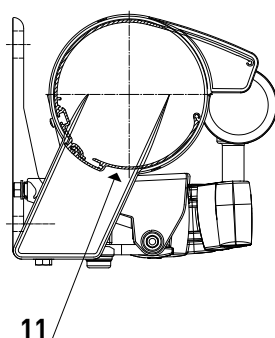

Tegning

1. Tagprofil
2. Konsol/montagebeslag
3. Rullebom, galvaniseret stål
4. Rullebomsbeslag
5. Endebund
6. Bærerør
7. Knækarm
  - 7.1 Armbeslag
  - 7.2 Knækarmsprofil
  - 7.3 Midterste knækarmled
  - 7.4 Forstangholder
8. Forstang
9. Markisedug i 100% kvalitetsakryl med gennemfarvede tråde.
  Lys- og farveægte.
  Vandafvisende og smudsafvisende imprægnering. Stofvægt 290 g/m². Sømme på dugen er altid placeret symmetrisk fra midten.
  Farvevalg frit i vores kollektion
10. Flæse (lige eller bølge)
11. Underafdækning

Stellet er udført i pulverlakeret aluminium i valgfri standard RAL farve

Alle skruer og bolte er af rustfrit stål.

Type	Min. bredde	Maks. bredde	Udfald	Hældningsgrad (anbefalet min. 10°)
JM-H60				
Drejestang	1,91 m	6,50 m	1,50 - 4,00 m	5 - 45°
Motor	1,87 m	7,00 m		
Motor, gruppeanlæg	4,28 m	13,50 m		

Råd og vejledning

Jyllands Markisefabrik A/S er en af landets førende og mest erfarne producenter og leverandører af solafskærmning. Vores håndværkstraditioner går tilbage til 1946, og vi stiller med glæde vores ekspertise til rådighed i forbindelse med valg af den rette løsning. Vi udarbejder ligeledes gerne et uforpligtende tilbud.

Kontakt os på telefon 86 22 75 00 for nærmere information.