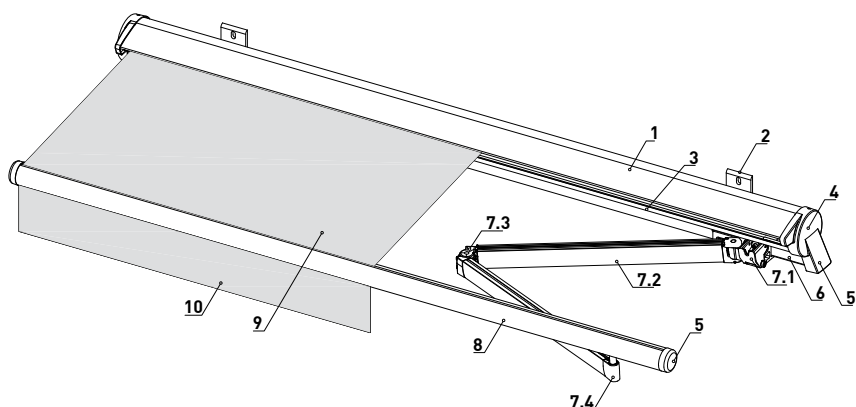

Tegning

1. Tagprofil
2. Konsol/montagebeslag
3. Rullebom, galvaniseret stål
4. Rullebomsbeslag
5. Endebund
6. Bærerør
7. Knækarm
  - 7.1 Armbeslag
  - 7.2 Knækarmsprofil
  - 7.3 Midterste knækarmled
  - 7.4 Forstangholder
8. Forstang
9. Markisedug i 100% kvalitetsakryl med gennemfarvede tråde.
  Lys- og farveægte.
  Vandafvisende og smudsafvisende imprægnering. Stofvægt 290 g/m². Sømme på dugen er altid placeret symmetrisk fra midten.
  Farvevalg frit i vores kollektion
10. Flæse (lige eller bølge)
11. Underafdækning

Stellet er udført i pulverlakeret aluminium i valgfri standard RAL farve

Alle skruer og bolte er af rustfrit stål.

Type	Min. bredde	Maks. bredde	Udfald	Hældningsgrad (anbefalet min. 10°)
JM-H60				
Drejestang	1,91 m	6,50 m	1,50 - 4,00 m	5 - 45°
Motor	1,87 m	7,00 m		
Motor, gruppeanlæg	4,28 m	13,50 m		

Råd og vejledning

Jyllands Markisefabrik A/S er en af landets førende og mest erfarne producenter og leverandører af solafskærmning. Vores håndværkstraditioner går tilbage til 1946, og vi stiller med glæde vores ekspertise til rådighed i forbindelse med valg af den rette løsning. Vi udarbejder ligeledes gerne et uforpligtende tilbud.

Kontakt os på telefon 86 22 75 00 for nærmere information.