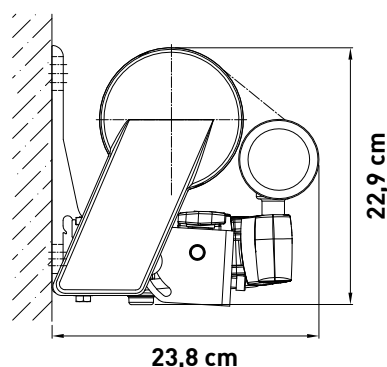

Tegning

1. Konsol/montagebeslag
2. Rullebom, galvaniseret stål
3. Rullebomsbeslag
4. Endebund
5. Bærerør
6. Knækarm
  - 6.1 Armbeslag
  - 6.2 Knækarmsprofil
  - 6.3 Midterste knækarmled
  - 6.4 Forstangsholder
7. Forstang
8. Markisedug i 100% kvalitetsakryl med gennemfarvede tråde.
  Lys- og farveægte.
  Vandafvisende og smudsafvisende imprægnering. Stofvægt 290 g/m². Sømme på dugen er altid placeret symmetrisk fra midten.
  Farvevalg frit i vores kollektion
9. Flæse (lige eller bølge)

Stellet er udført i pulverlakeret aluminium i valgfri standard RAL farve

Alle skruer og bolte er af rustfrit stål.

Type	Min. bredde	Maks. bredde	Udfald	Hældningsgrad (anbefalet min. 10°)
JM-G60				
Drejestang	1,91 m	6,50 m		
Motor	1,87 m	7,00 m	1,50 -	5 - 45° eller
Motor, gruppeanlæg	4,28 m	13,50 m	4,00 m	46 - 85°

Råd og vejledning

Jyllands Markisefabrik A/S er en af landets førende og mest erfarne producenter og leverandører af solafskærmning. Vores håndværkstraditioner går tilbage til 1946, og vi stiller med glæde vores ekspertise til rådighed i forbindelse med valg af den rette løsning. Vi udarbejder ligeledes gerne et uforpligtende tilbud.

Kontakt os på telefon 86 22 75 00 for nærmere information.