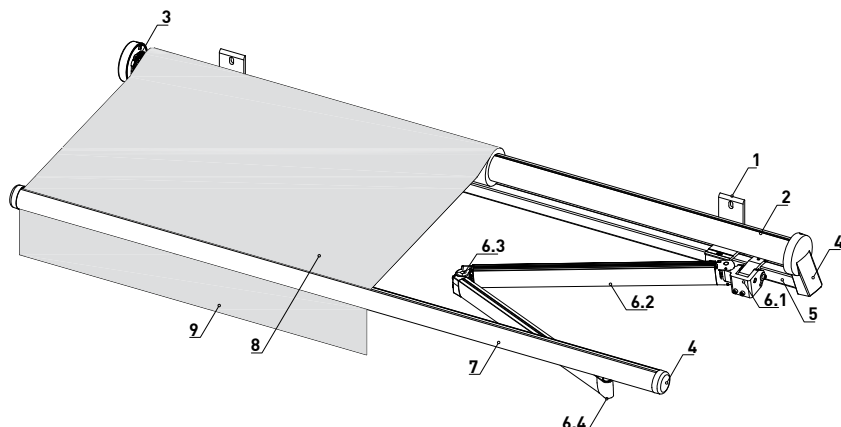

Tegning

1. Konsol/montagebeslag
2. Rullebom, galvaniseret stål
3. Rullebomsbeslag
4. Endebund
5. Bærerør
6. Knækarm
  - 6.1 Armbeslag
  - 6.2 Knækarmsprofil
  - 6.3 Midterste knækarmled
  - 6.4 Forstangsholder
7. Forstang
8. Markisedug i 100% kvalitetsakryl med gennemfarvede tråde.
  Lys- og farveægte.
  Vandafvisende og smudsafvisende imprægnering. Stofvægt 290 g/m². Sømme på dugen er altid placeret symmetrisk fra midten.
  Farvevalg frit i vores kollektion
9. Flæse (lige eller bølge)

Stellet er udført i pulverlakeret aluminium i valgfri standard RAL farve

Alle skruer og bolte er af rustfrit stål.

Type	Min. bredde	Maks. bredde	Udfald	Hældningsgrad (anbefalet min. 10°)
JM-G60				
Drejestang	1,91 m	6,50 m		
Motor	1,87 m	7,00 m	1,50 -	5 - 45° eller
Motor, gruppeanlæg	4,28 m	13,50 m	4,00 m	46 - 85°

Råd og vejledning

Jyllands Markisefabrik A/S er en af landets førende og mest erfarne producenter og leverandører af solafskærmning. Vores håndværkstraditioner går tilbage til 1946, og vi stiller med glæde vores ekspertise til rådighed i forbindelse med valg af den rette løsning. Vi udarbejder ligeledes gerne et uforpligtende tilbud.

Kontakt os på telefon 86 22 75 00 for nærmere information.