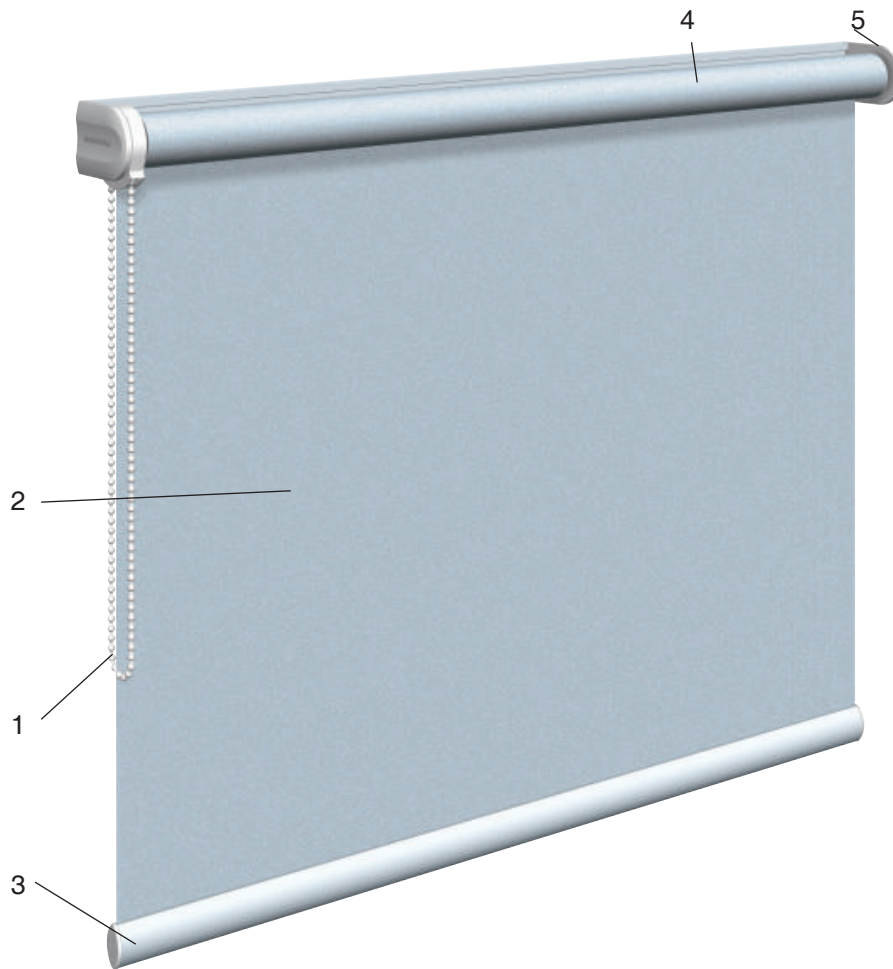

Rullegardin type **JM-WR**

Indvendige rullegardiner anvendes til regulering af lysindfald og rumtemperatur.

Vælg mellem mange smukke ensfarvede og mønstrede tekstiler udført i forskellige kvaliteter - kan også leveres som mørklægningsgardin.

Rullegardinet leveres som standard løsthængende, men kan også leveres med sideskinner eller wirestyr og 2 typer kassetter.

Betjening foretages enten med træksnor/ring, endeløs perlekæde eller med 24 V eller 230 V motor.

Se teknisk specifikation
på næste side

Rullegardin type JM-WR

1. Betjening med endeløs perlekæde
2. Stoffet udføres i forskellige kvaliteter og farver i henhold til vores kollektion
3. Underliste 9 x 20 mm i aluminium
Endebunde til underliste i kunststof
4. Rullebom i stål, diameter på denne afhænger af rullegardinets bredde
5. Monteringsbeslag udført i hvid kunststof