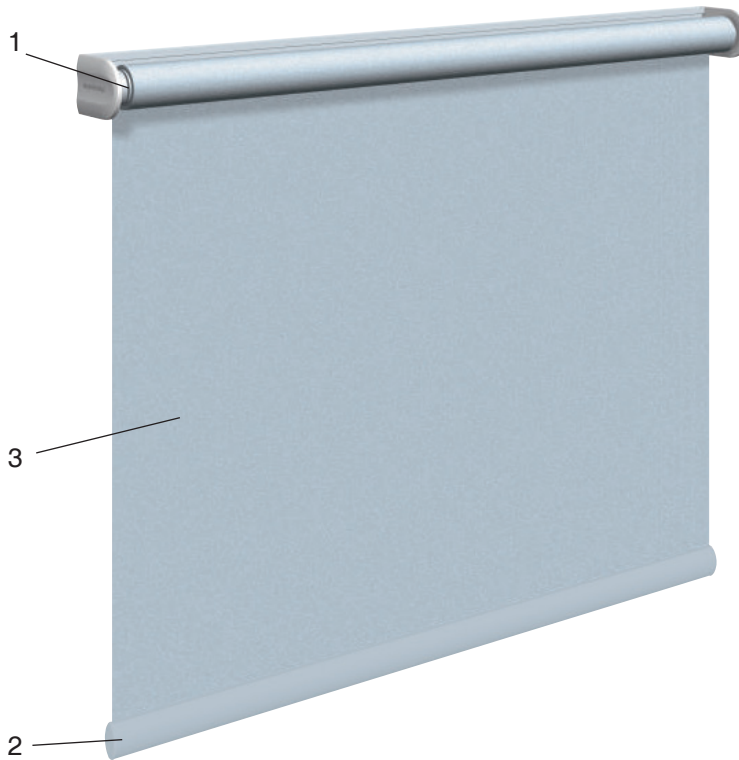

Miljøgardin type **JM-SV**

Miljøgardiner er i princippet indvendige rullegardiner udført med transparent screendug, der giver et vist udsyn samtidig med, at den bryder solens stråler effektivt.

Den helt specielle Screen Vision dug udmærker sig ved, at den væves i tre forskellige tætheder: 3 %, 5 % og 10 % åbenhed. Dette gør det muligt at optimere effekten i forhold til facaderetningen.

Kan også leveres standard med Screendug 525 eller forskellige typer Soltis dug.

Miljøgardiner er velegnet til større vinduespartier og udføres standard frithængende uden kassette. Kan også leveres med sidestyr/wirestyr.

Se teknisk specifikation
på næste side

Miljøgardin type JM-SV

1. Rullebom, blank stål med løbegang. Diameter Ø58 mm.
Ved bredde af miljøgardin over 4,0 meter er bommen i galvaniseret stål med diameter Ø78 mm
2. Indsyet bundvægt
3. Dug type Screen Vision PVC belagt glasfibervæv. Stofvægt ca. 410 g/m².
Findes i 3 %, 5 % eller 10 % åbenhed.
Alternativt Screendug i PVC-belagt glasfibervæv. Stofvægt ca. 525 g/m².
Eller Soltis 92 dug. Stofvægt ca. 420 g/m²
Farvevalg frit i vores kollektion.