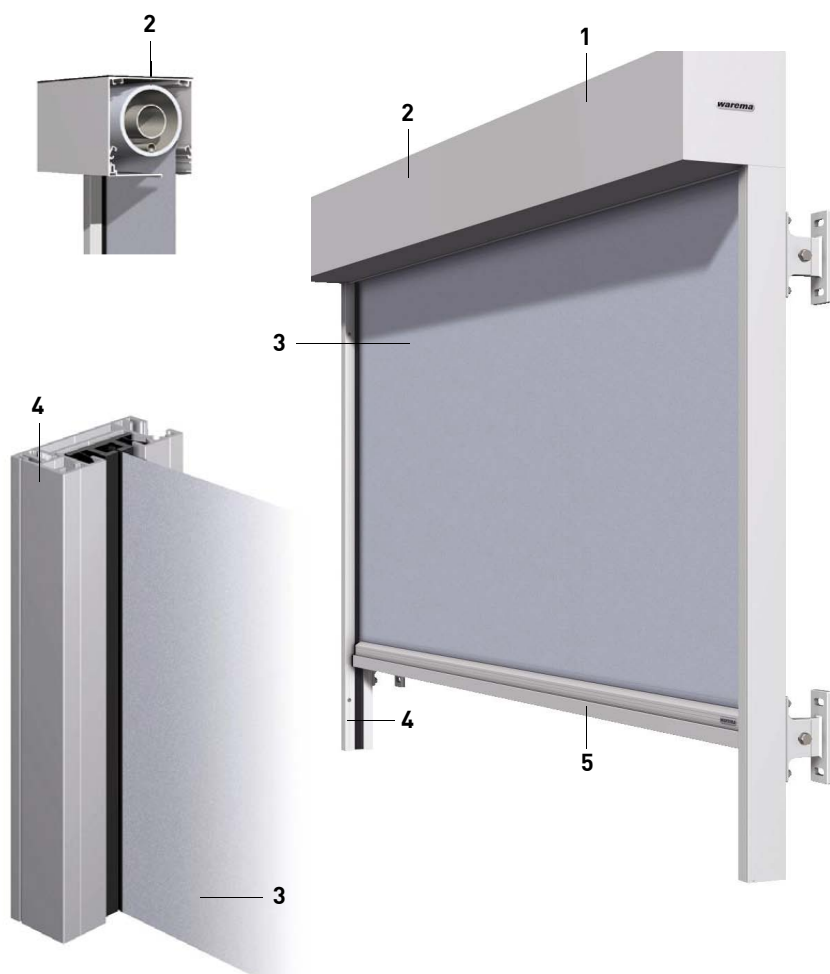

Tekniske specifikationer

Vindstabil screen
Type JM-ZipScreen